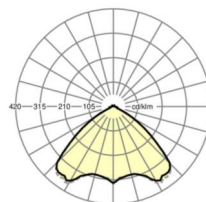

Механика

цвет корпуса	серебристый/ белый алюминий RAL 9006
размеры (LxWxH/DxH)	1531mm x 55mm x 37mm
вес (нетто)	2kg
Вид монтажа	сборка трековых систем, световая структура

DEEP-LINK

<https://www.regiolum.de/ru/article/19485004085>

Ссылка	LED 4000lm 830
ηLB	100 %
Φ ↓/↑	98 % / 2 %
UGR поп./вдоль	20.8 / 21.1

размеры

L	1531 mm	Длина
B	55 mm	Ширина
H	37 mm	Высота